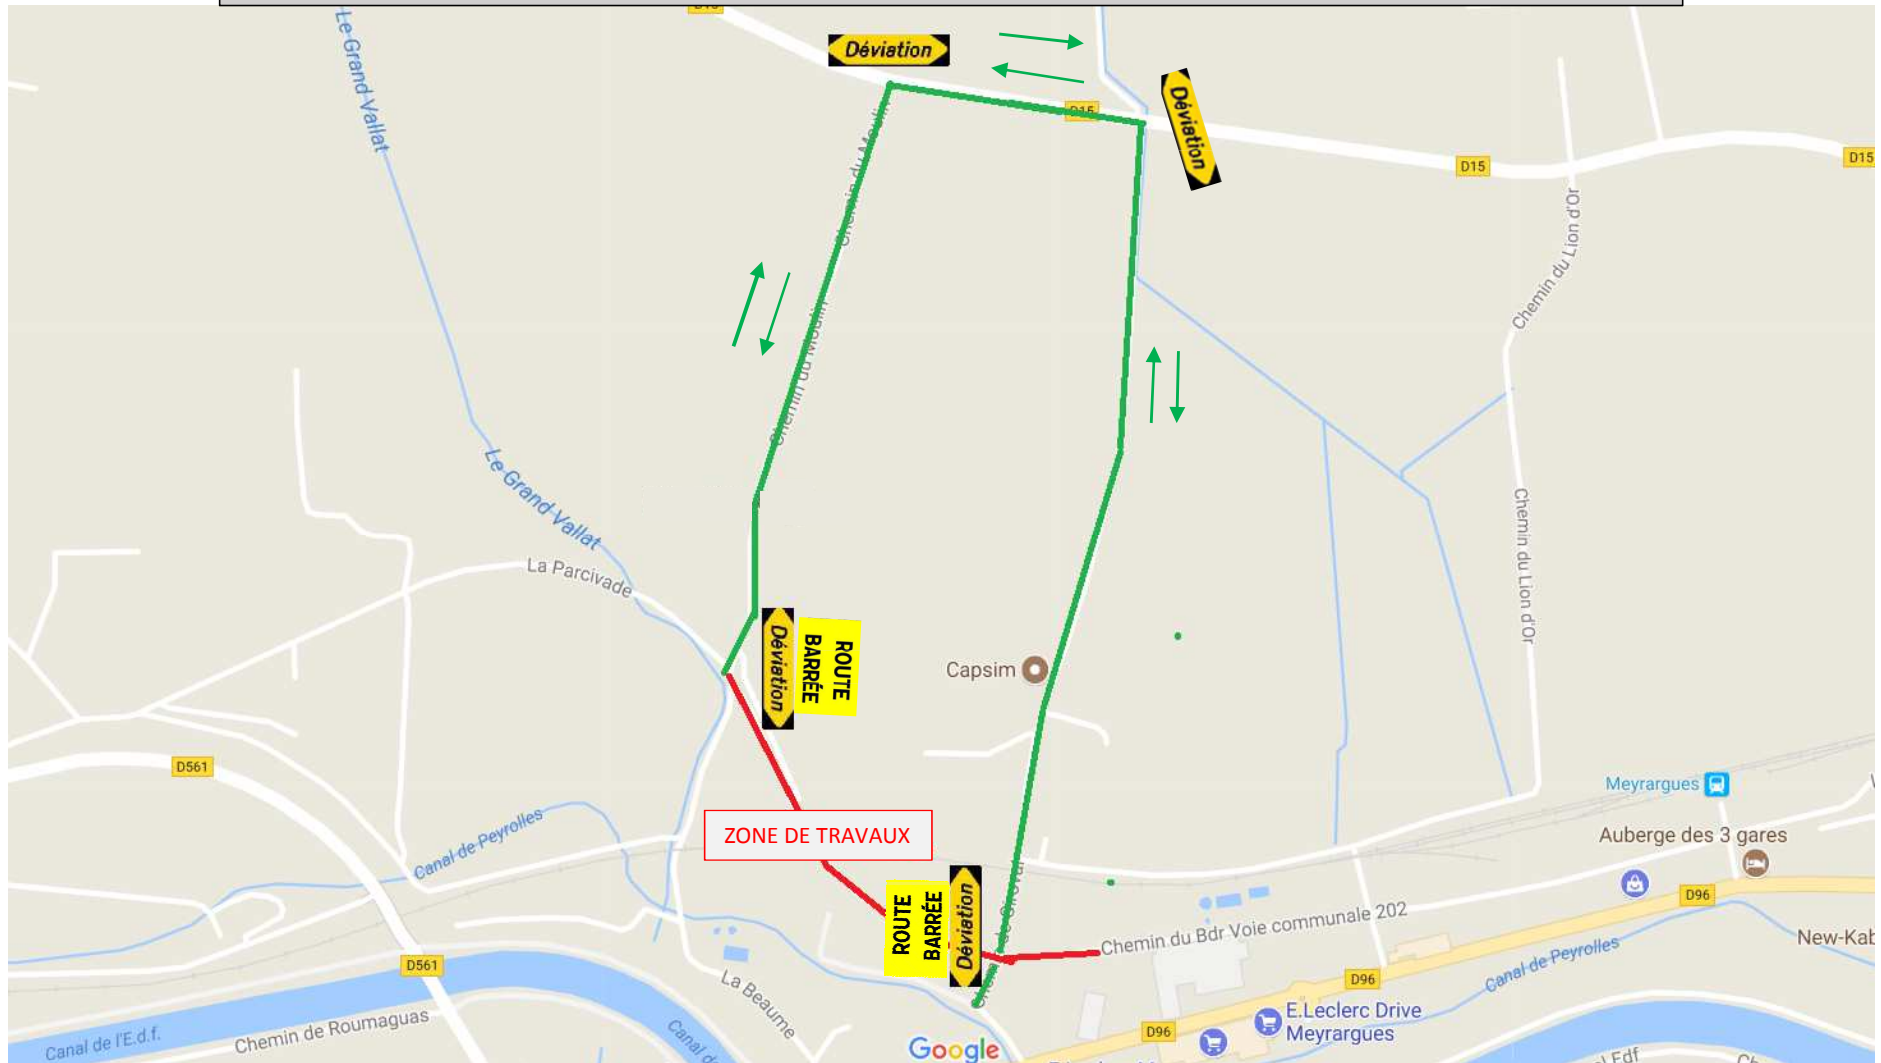

## PRINCIPE DE SIGNALISATION PENDANT LES TRAVAUX DU CHEMIN BDR – VOIE COMMUNALE 202

### LEGENDES :

- ROUGE : ZONE DE TRAVAUX
- VERT : DEVIATION